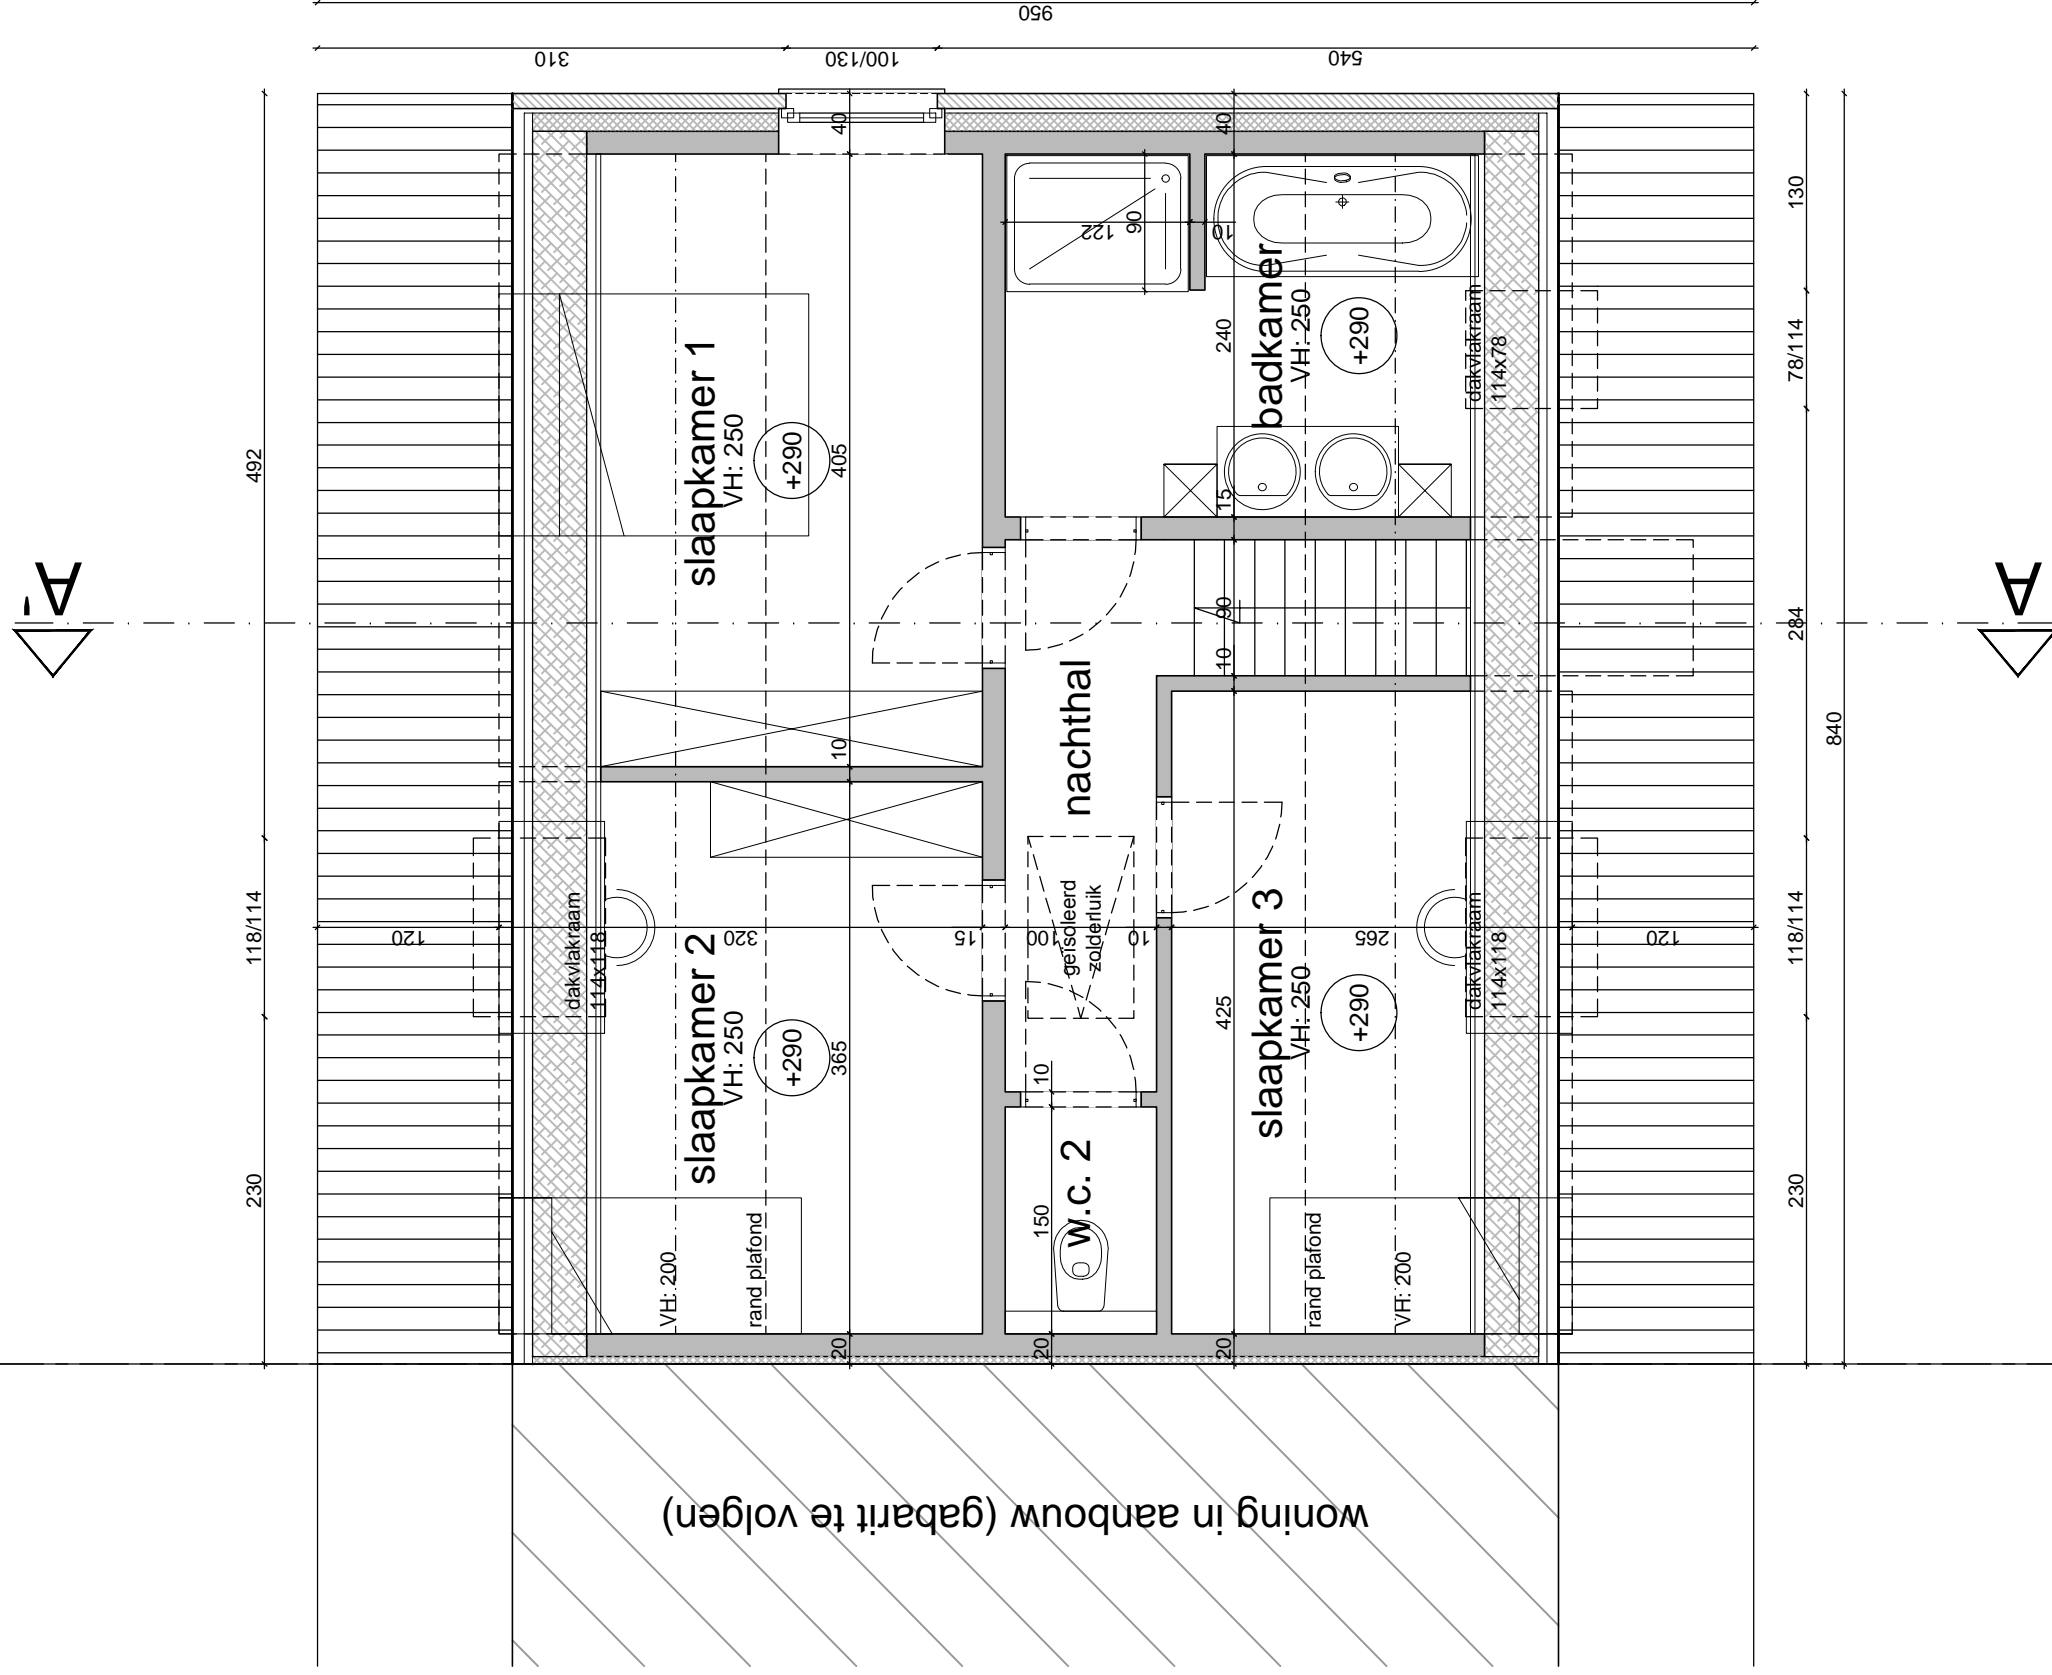

woning in aanbouw (gabarit te volgen)

ARCHISTA

VOORONTWERP HALFOPEN WONING, v2 3/16

Bouwdroom

Wildendries, lot VA

03/11/2014

9404 Aspelare

VO: verdieping

schaal 1/50